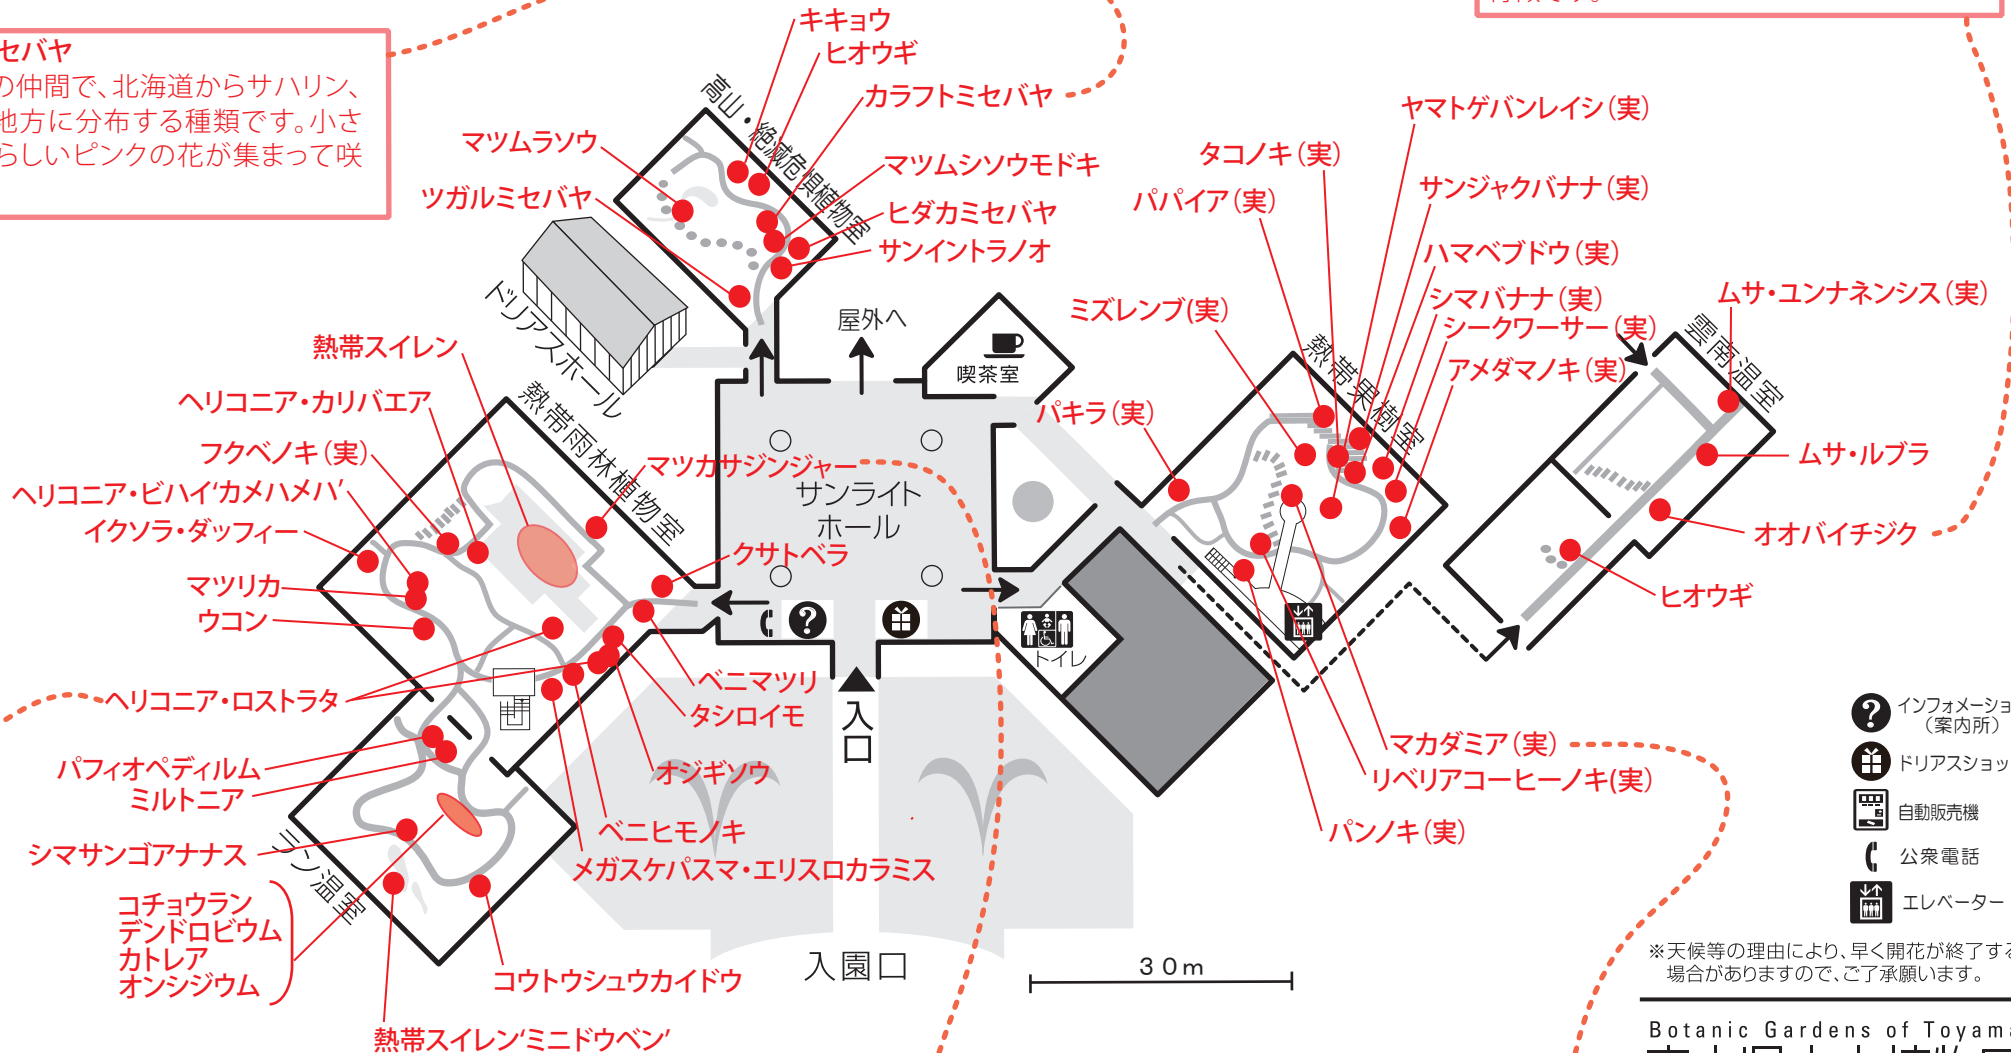

今週のおすすめ
みごろの植物のごあんない★

展示温室

令和元年9月7日現在

カラフトミセバヤ

ミセバヤの仲間、北海道からサハリン、アムール地方に分布する種類です。小さなかわいらしいピンクの花が集まって咲きます。

オオバイチジク

イチジクの仲間で、直接幹に花をつけます。50cmを超える大型の丸い葉をつけるのが特徴です。

- インフォメーション (案内所)
- ドリアスショップ
- 自動販売機
- 公衆電話
- エレベーター