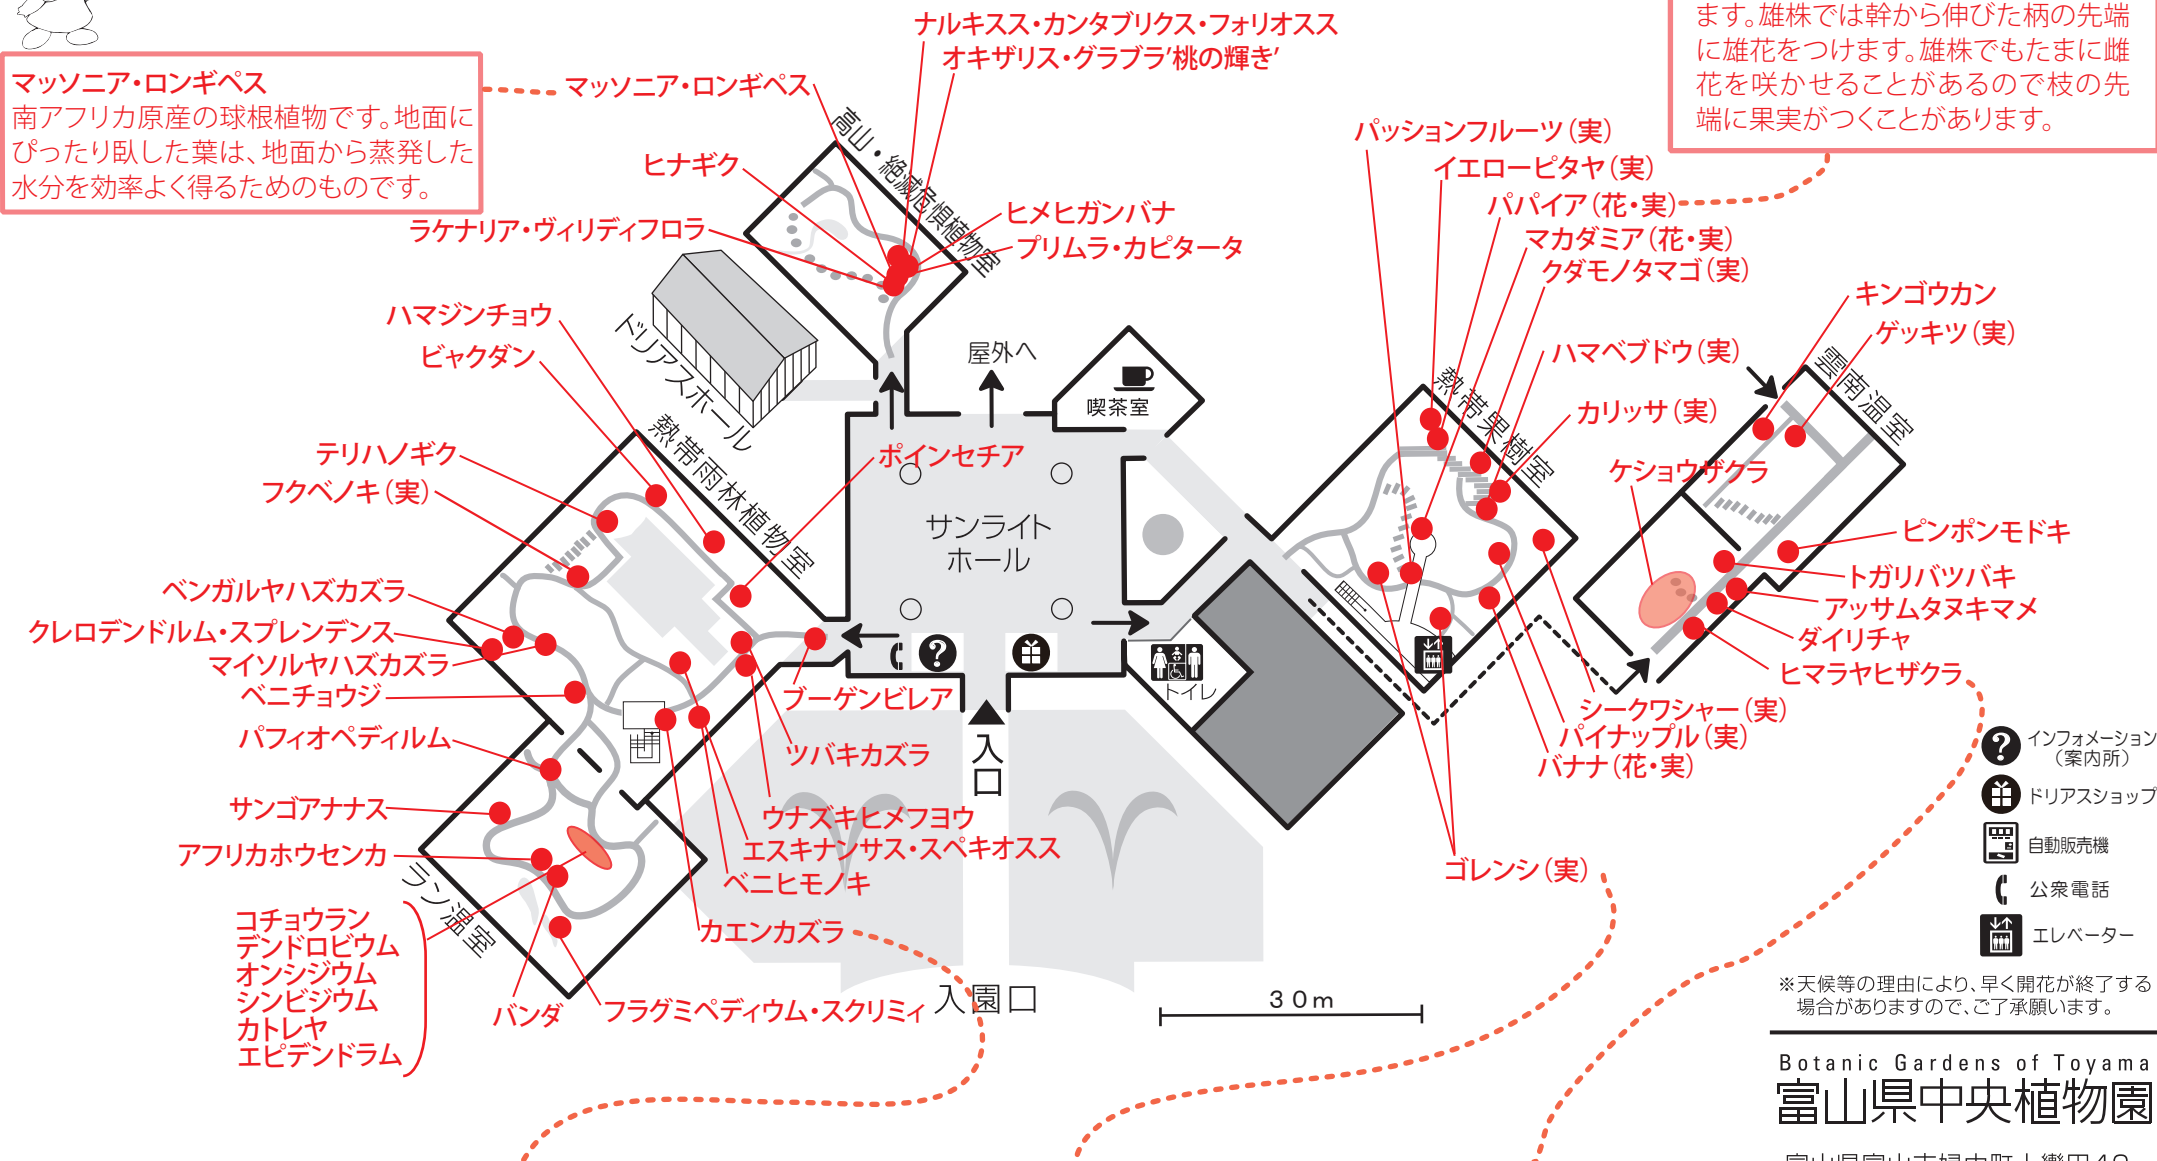

今週のおすすめ  
みごろの植物のごあんない★

A Happy New Year

令和3年1月5日現在

展示温室

**マッソニア・ロンギペス**  
南アフリカ原産の球根植物です。地面にぴったり臥した葉は、地面から蒸発した水分を効率よく得るためのものです。

**パパイヤ**  
パパイヤには雄株と雌株があります。雌株では幹先端部に雌花を直接つけます。雄株では幹から伸びた柄の先端に雄花をつけます。雄株でもたまたま雌花を咲かせることがあるので枝の先端に果実がつくことがあります。

**カエンカズラ**  
カエンカズラ(火焰蔓)の名前は、鮮やかなオレンジの花が群れ咲く姿が、炎が燃え上がるように見えることに由来します。

**ゴレンシ**  
果実を輪切りにすると星型をしていることから、「スターフルーツ」とも言われます。

**ヒマラヤヒザクラ**  
ヒマラヤ(ネパール、ブータン)～中国雲南省にかけて分布し、雲南省では街路樹や庭木などに用いられます。

- 🔍 インフォメーション (案内所)
- 🛍️ ドリアスショップ
- 📄 自動販売機
- ☎️ 公衆電話
- 🚪 エレベーター