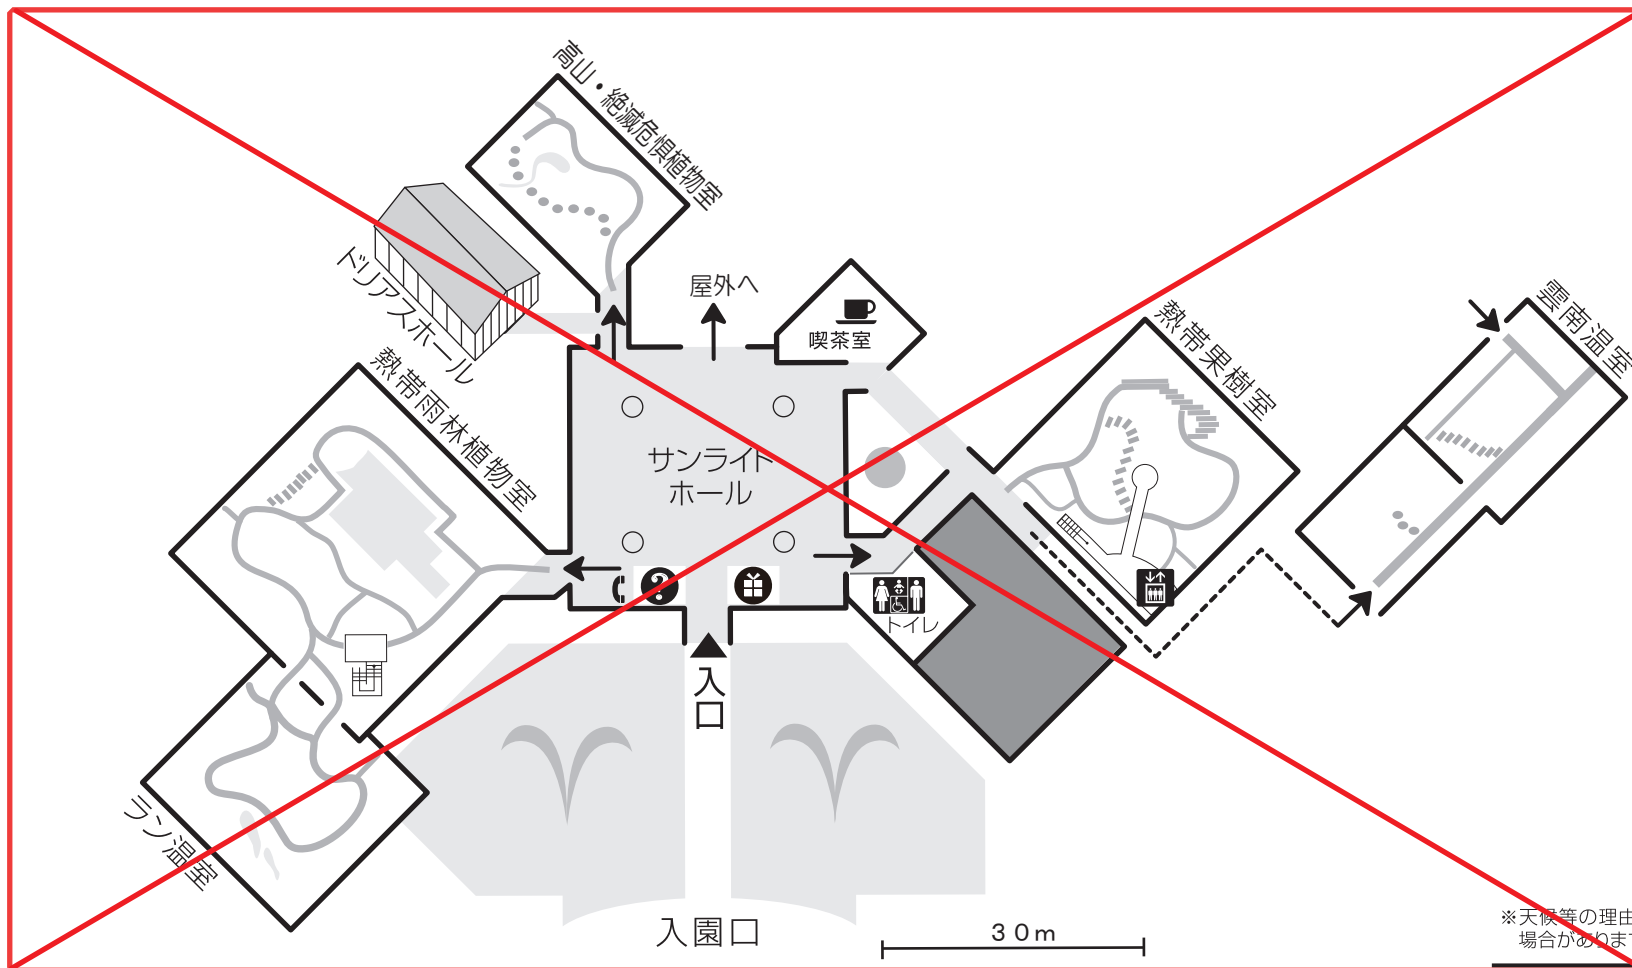

今週のおすすめ

みごろの植物のごあんない*

展示温室

令和3年9月18日現在

屋内施設は、新型コロナウイルスの感染拡大防止のため、一時閉鎖中です。
閉鎖期間【8/18～当面の間】

- インフォメーション (案内所)
- ドリアスショップ
- 自動販売機
- 公衆電話
- エレベーター

※天候等の理由により、早く開花が終了する場合がありますので、ご了承ください。

Botanic Gardens of Toyama
富山県中央植物園

富山県富山市婦中町上轡田42
TEL 076-466-4187

分からない事や質問がありましたら、サンライトホールの案内所や窓口にお尋ねください。