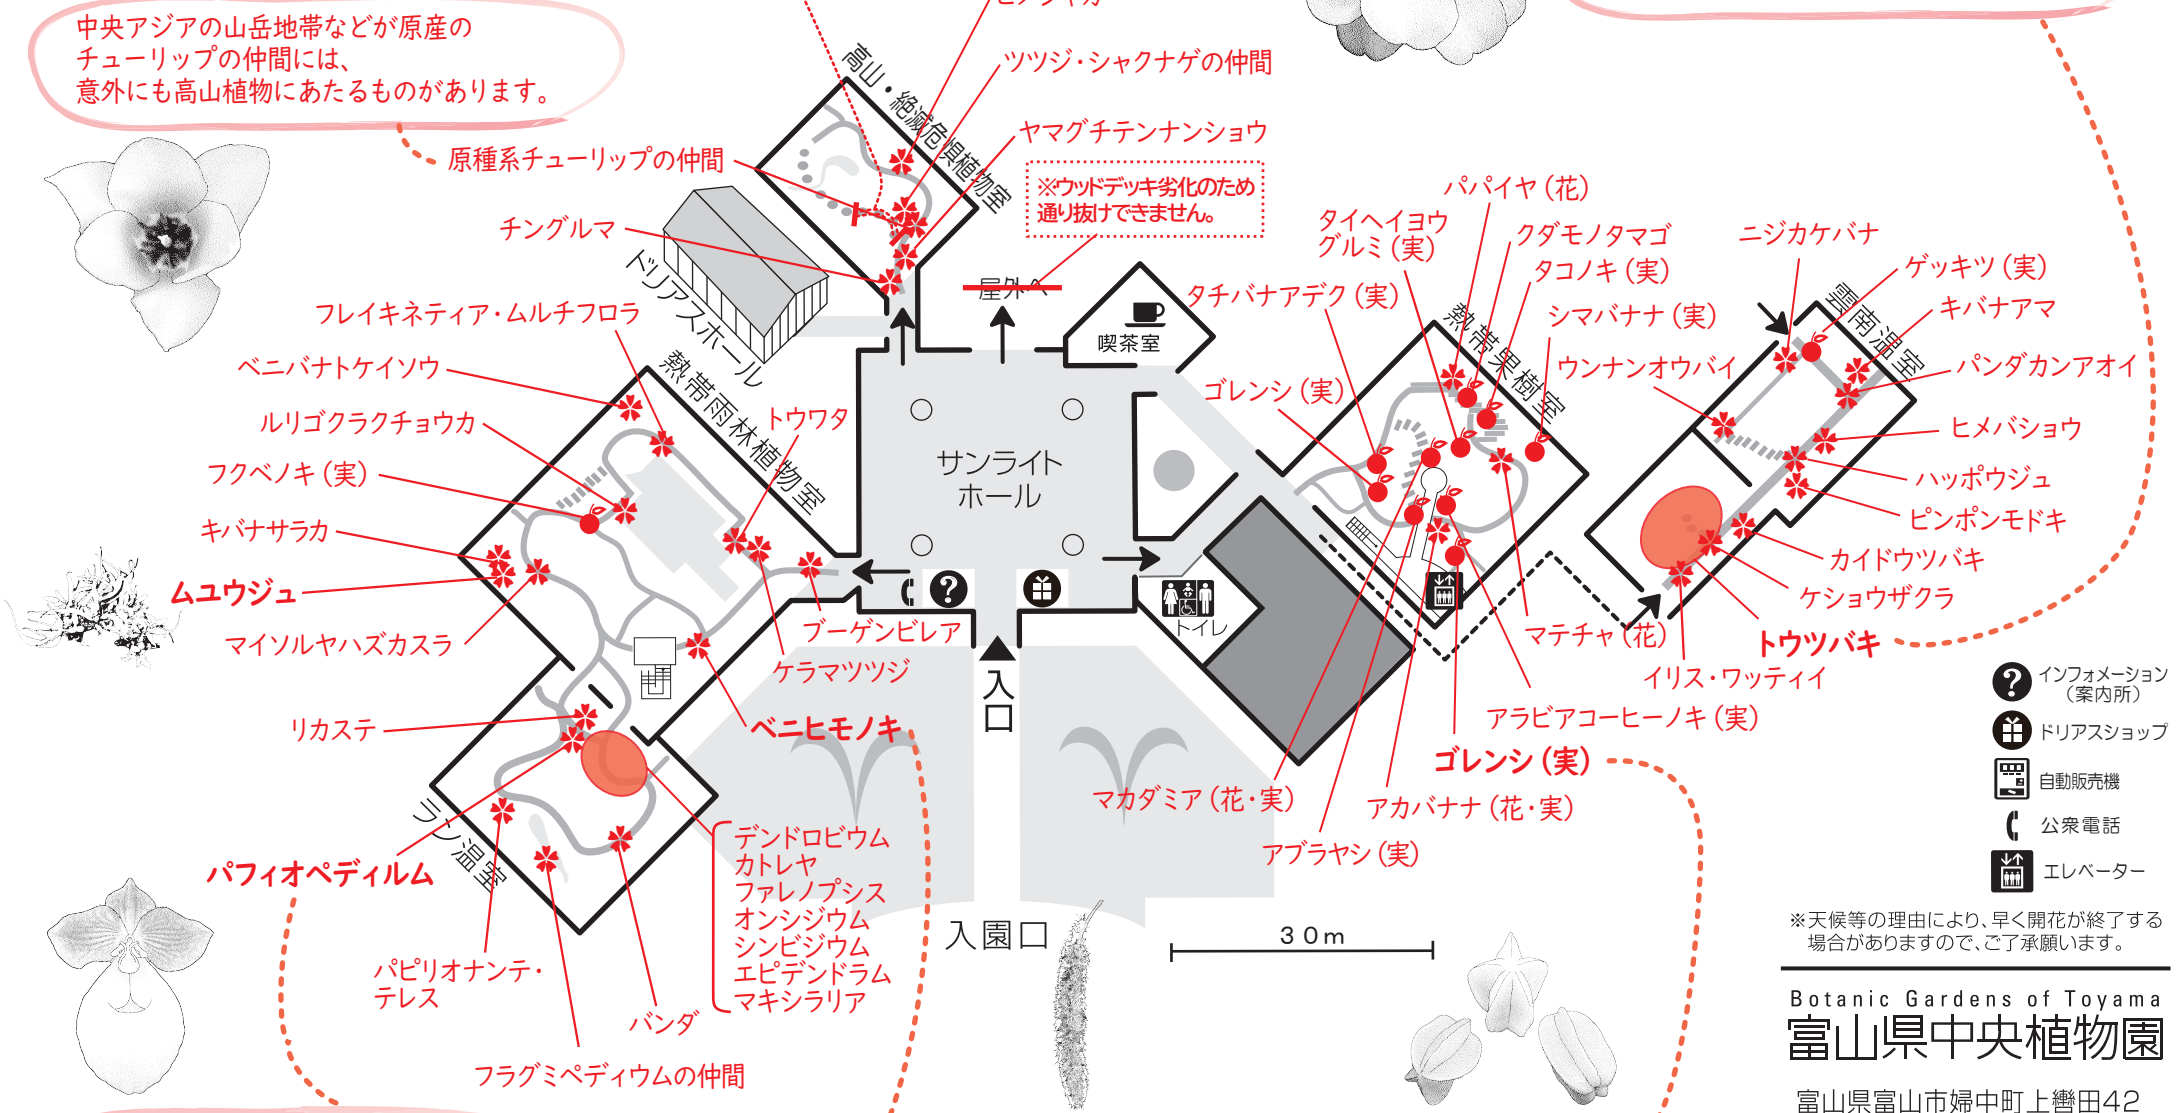

今週のおすすめ みごろの植物のごあんない

令和6年4月20日現在

展示温室

特におすすめを に解説しています

中央アジアの山岳地帯などが原産のチューリップの仲間には、意外にも高山植物にあたるものがあります。

原種系チューリップの仲間

※この区間は、安全対策改修まで当面通行止めとなります。ご了承ください。

※ウッドデッキ劣化のため、通り抜けできません。

トウツバキの花は大きくて赤い豪華な園芸品種が多数あります。中国雲南省を代表する早春の花で、当園は国内でも有数の種類数を誇ります。

花の形が女性の靴を連想させることから、英名で「レディースリッパ(Ladyslipper)」とも呼ばれます。

30cm以上の赤く長い花の様子から、英名はレッドホットキャットテール (red hot cat tail) と呼ばれます。この木には枝変わりの白花もあります。

カタバミ科。果実を輪切りにすると星型をしていることから、「スターフルーツ」とも呼ばれます。サクサクとした食感が特徴です。