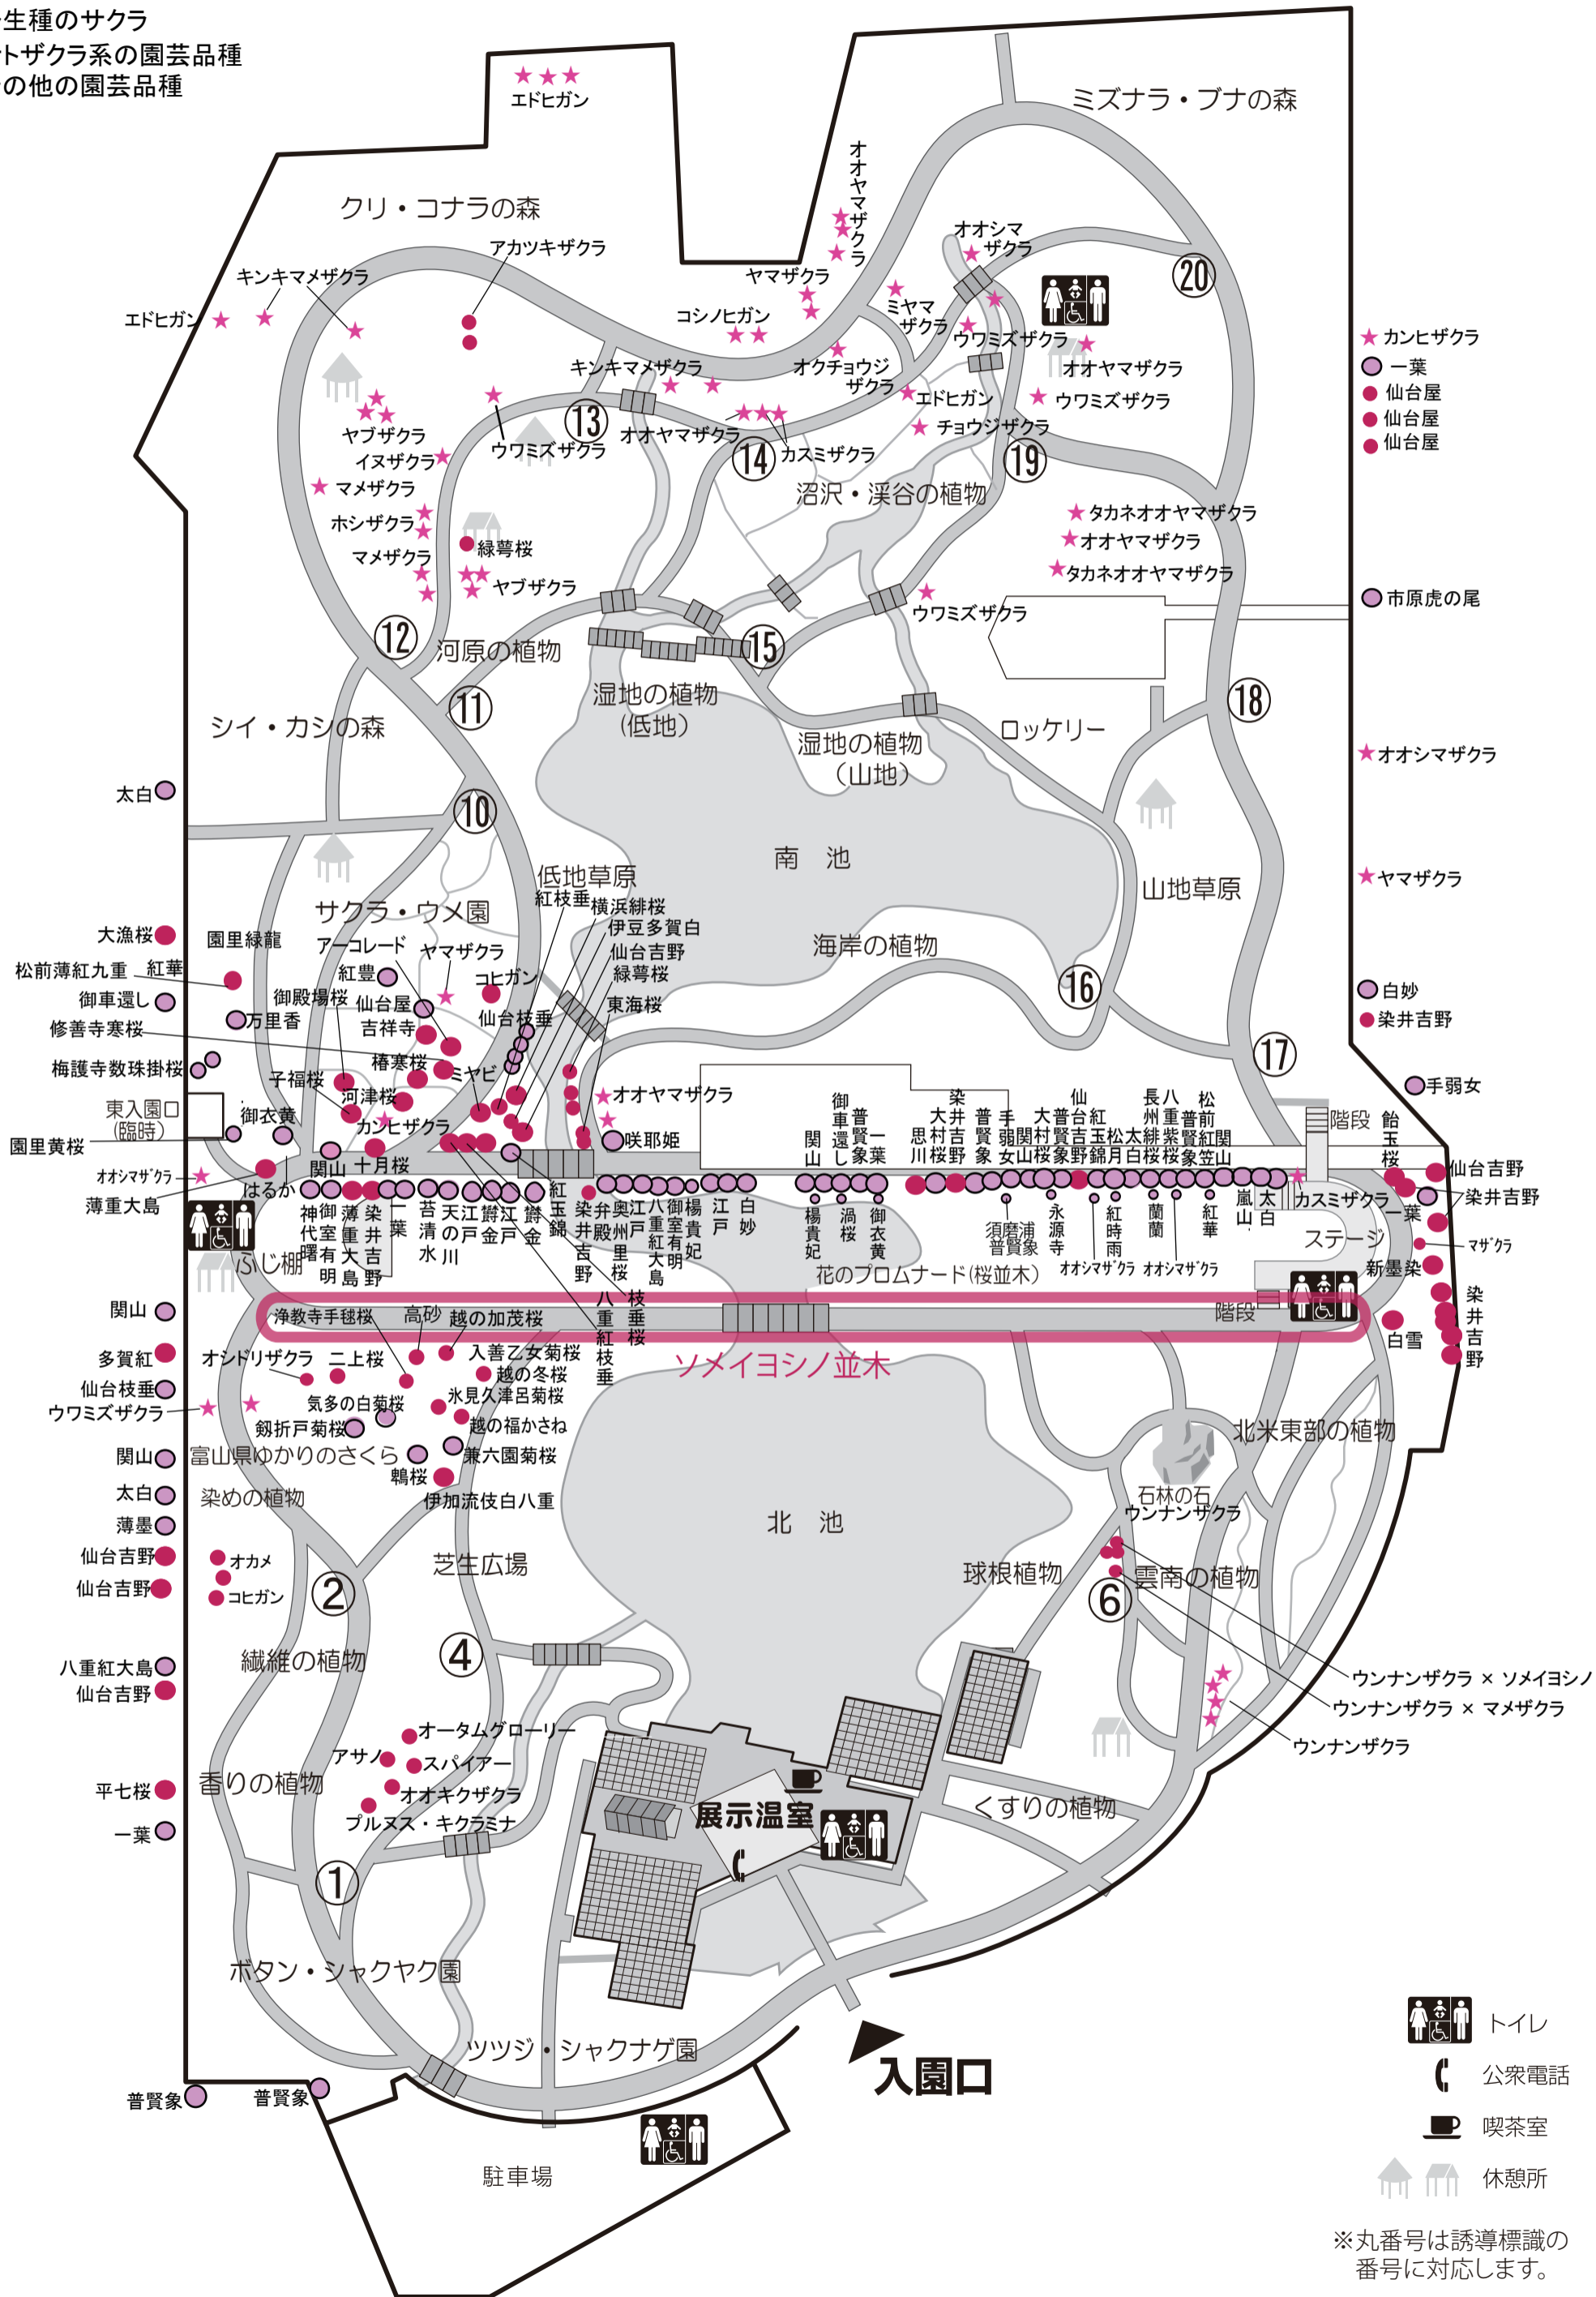

# 植物園内桜マップ

- ★ 野生種のサクラ
- サトザクラ系の園芸品種
- その他の園芸品種

100m

※「サクラ・ウメ園」と「富山ゆかりのさくら」コーナーの詳細は裏面をご覧ください。