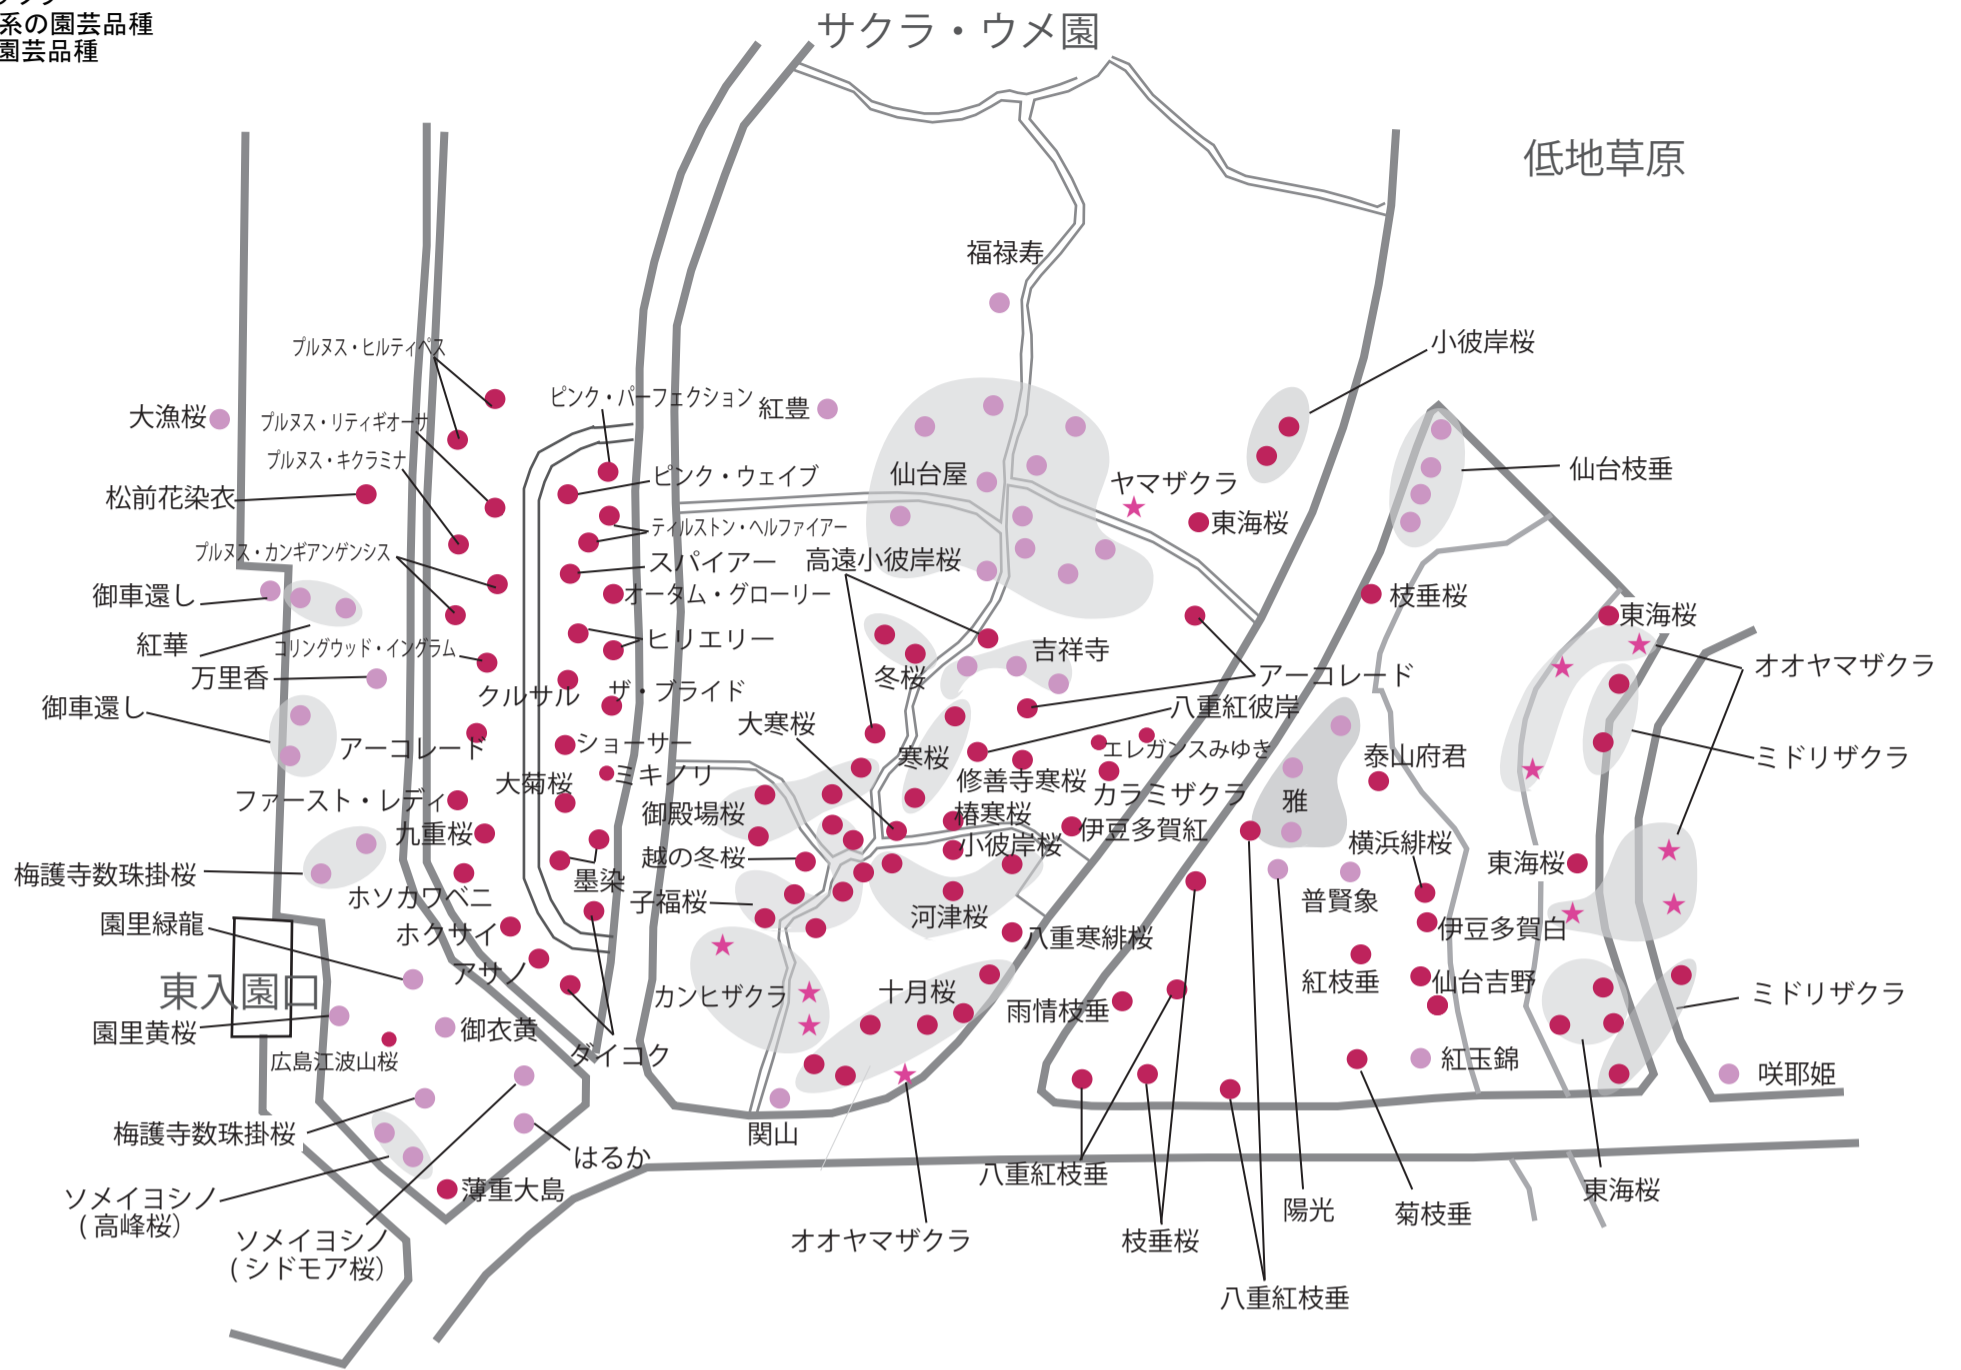

植物園内桜マップ

- ★ 野生種のサクラ
- サトザクラ系の園芸品種
- その他の園芸品種

100m

※丸番号は誘導標識の番号に対応します。

※「サクラ・ウメ園」と「富山ゆかりのさくら」コーナーの詳細は裏面をご覧ください。

植物園内桜マップ サクラ・ウメ園

- ★ 野生種のサクラ
- サトザクラ系の園芸品種
- その他の園芸品種

富山ゆかりのさくら