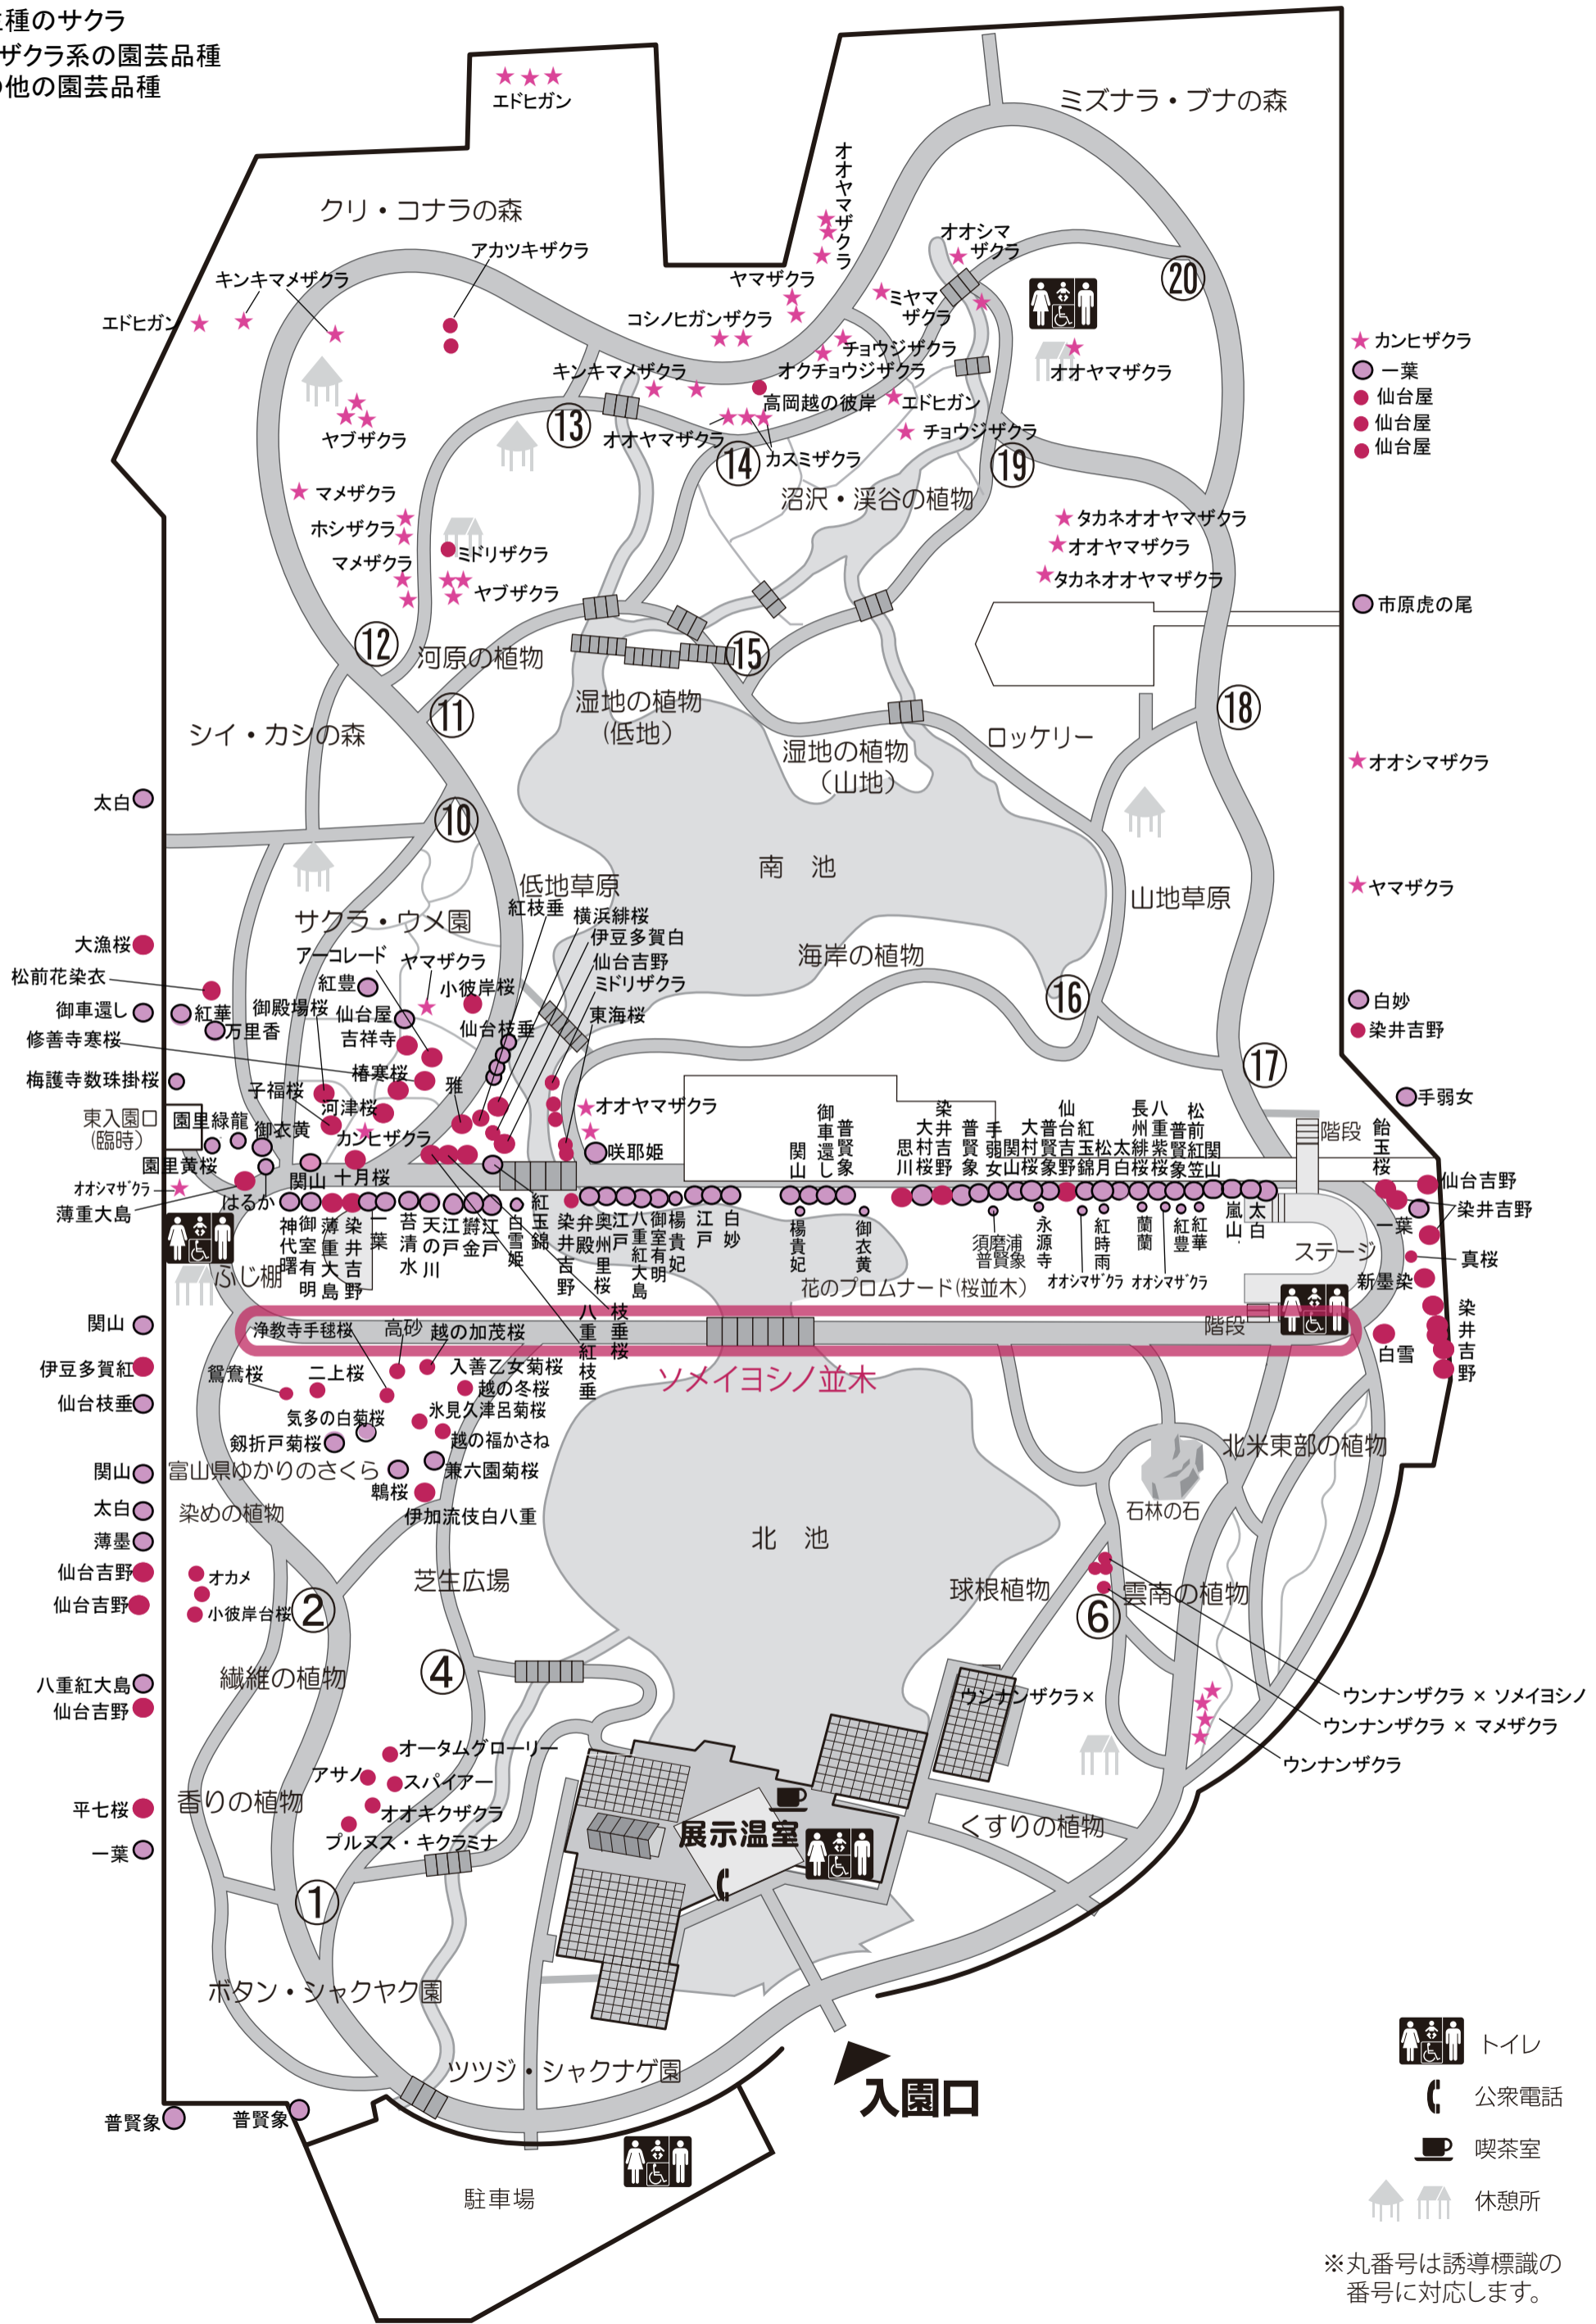

植物園内桜マップ

- ★ 野生種のサクラ
- サトザクラ系の園芸品種
- その他の園芸品種

100m

※丸番号は誘導標識の番号に対応します。

※「サクラ・ウメ園」と「富山ゆかりのさくら」コーナーの詳細は裏面をご覧ください。

植物園内桜マップ サクラ・ウメ園

- ★ 野生種のサクラ
- サトザクラ系の園芸品種
- その他の園芸品種

富山ゆかりのさくら